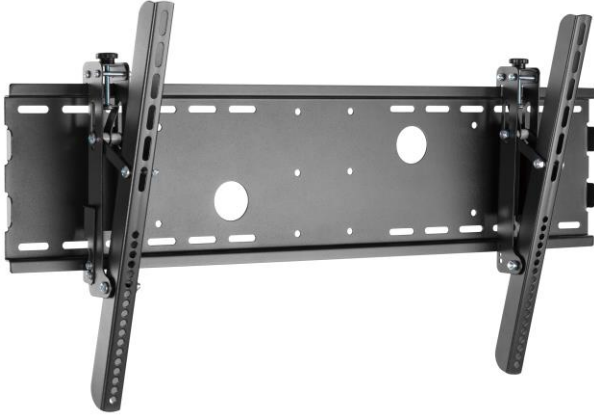

reflecta PLANO Flat 70-8040T TV Montaj Aparatı

Ürün Bilgisi:

- TV'ler/Ekranlar için Eğilebilir Ünsersal Montaj Aparatı
- Maks. Taşıma Kapasitesi: 75 kg
- Profil: 80 mm
- 37"-70" (94-178 cm) Diyagonal
- Vesa: 200x200, 300x300, 400x200, 400x400, 600x400, 800x400
- Eğim: -15°'e kadar
- Curved TV'lerle de uyumludur
- Malzeme: Çelik (toz boyalı)

Kod: 23098

EAN: 4005039230981

Özellikler, önceden haber verilmeksizin değıştirilebilir