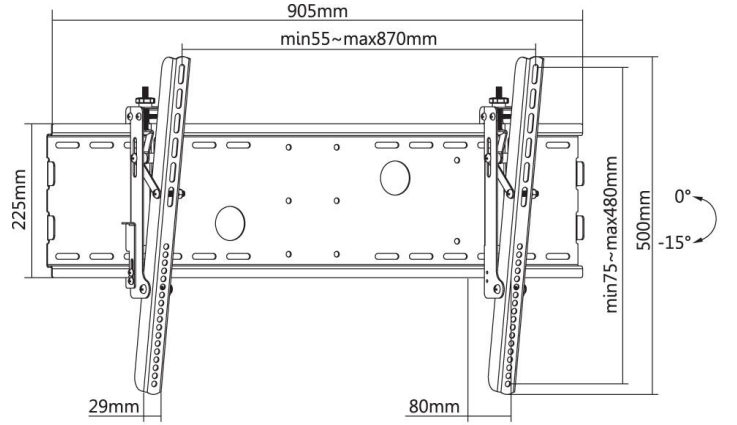

reflecta PLANO Flat 70-8040T TV Montaj Aparatı

Ürün Bilgisi:

- TV'ler/Ekranlar için Eğilebilir Ünsersal Montaj Aparatı
- Maks. Taşıma Kapasitesi: 75 kg
- Profil: 80 mm
- 37"-70" (94-178 cm) Diyagonal
- Vesa: 200x200, 300x300, 400x200, 400x400, 600x400, 800x400
- Eğim: -15°'e kadar
- Curved TV'lerle de uyumludur
- Malzeme: Çelik (toz boyalı)

Kod: 23098

EAN: 4005039230981

Özellikler, önceden haber verilmeksizin değıştirilebilir